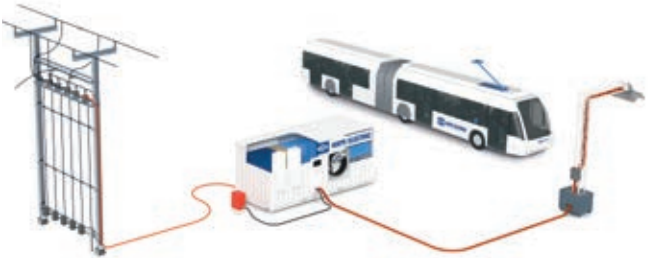

K-CHARGER

Technologie, die bewegt

Leistungsstarke Ladeinfrastruktur von Kiepe:

- Energie- und Leistungskapazitäten von Oberleitungen für Elektrobus-Ladeinfrastruktur
- Flexibler und stabiler Elektrobusbetrieb mit fixer oder temporärer Ladeinfrastruktur

DEPOT K-CHARGER

NEU

Standschrank

- Ladeinfrastruktur im Depot, gespeist von Tram- oder Trolleybus-Oberleitungen
- Optionale Konfiguration: 1 x 100 kW oder 2 x 100 kW (200 kW)
- 8 m Kabel und CCS Combo 2 Stecker
- Nahtlose Integration in Lademanagement-Software und SCADA-Systeme

DEPOT K-CHARGER

Deckenmontiertes Gehäuse

- Ladeinfrastruktur im Depot, gespeist von Tram- oder Trolleybus-Oberleitungen
- Optionale Konfiguration: 1 x 100 kW oder 2 x 100 kW (200 kW)
- 8 m Kabel und CCS Combo 2 Stecker
- Gehäuse für Deckenmontage mit Anzeigeleuchten
- Balancer mit Seilzug und Verriegelungsmechanismus
- Nahtlose Integration in Lademanagement-Software und SCADA-Systeme

MAINLINE K-CHARGER

High Power Charging aus 15 kV-Oberleitung

- Dezentrale Ladeinfrastruktur mit Strom aus bestehender Bahnstromversorgung
- Mobile und Container-Ladeinfrastruktur für schnellen und flexiblen Einsatz
- Unlimitierte Schnittstellenkompatibilität zu allen Elektrobus-Herstellern
- Nahtlose Integration in Lademanagement-Software und SCADA-Systeme
- HPC: Hochleistungs-Ladeinfrastruktur mit bis zu 800 kW